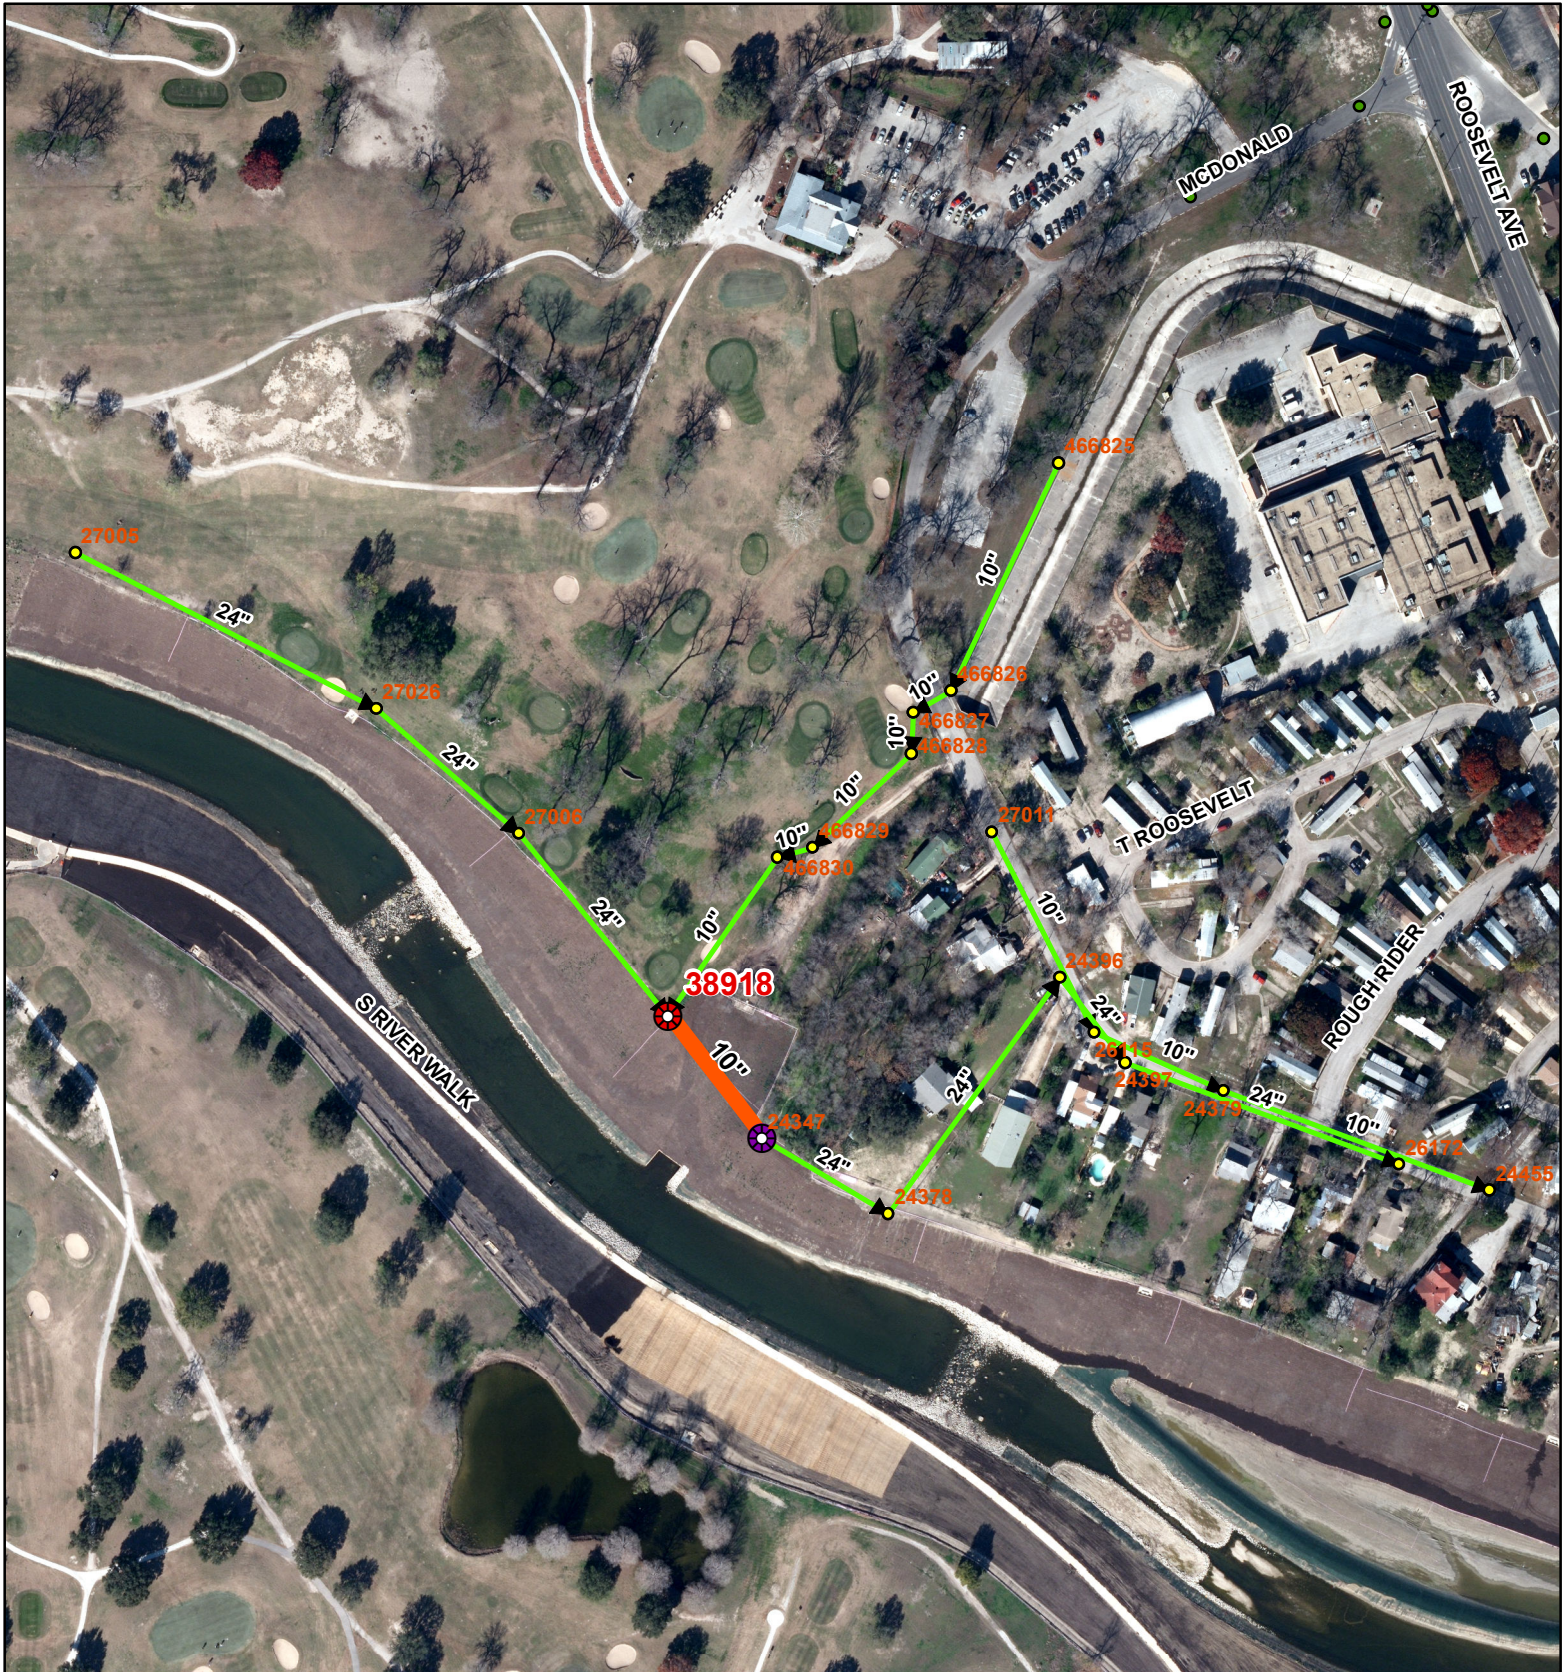

# Siphon 38918 Location Map

## Legend

-  Siphon Inlet Box
-  Siphon Outlet Box
-  Sewer Manhole
-  Sewer Main
-  Siphons